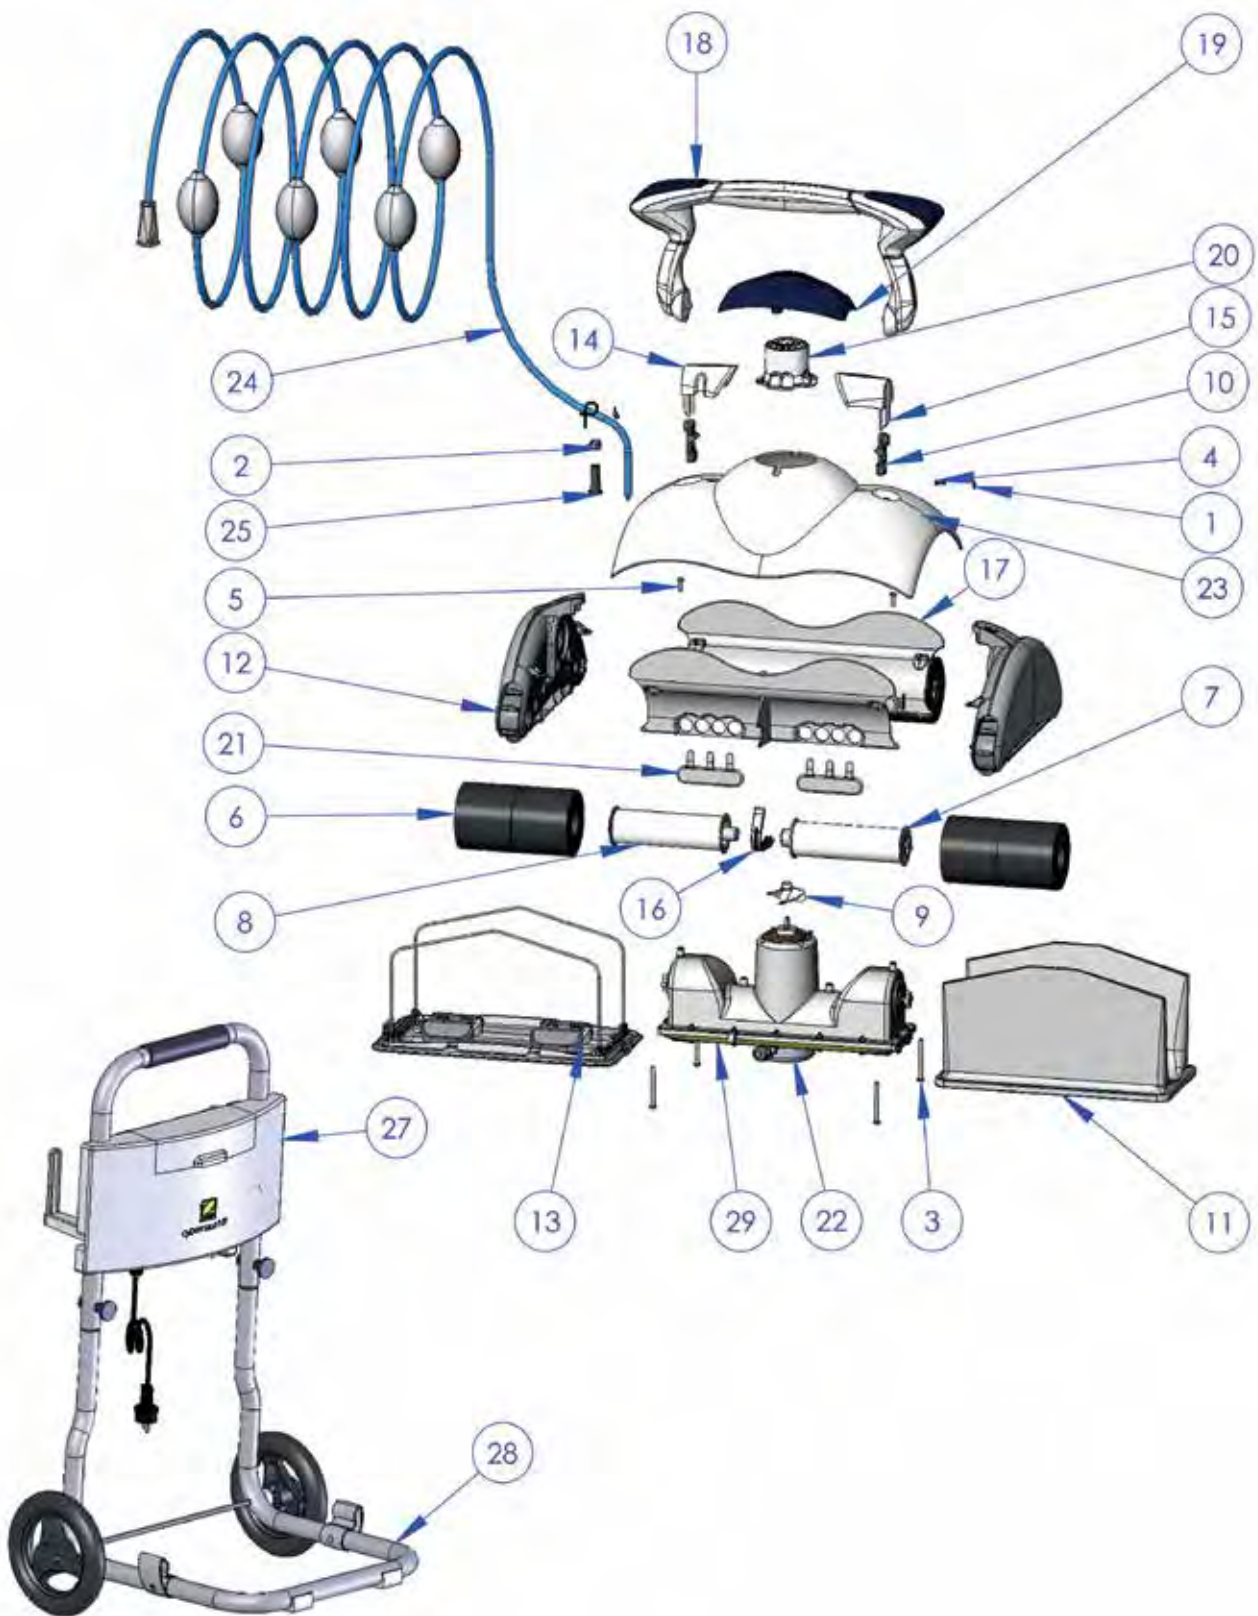

Cybernaut™ NT 25M

Repère	Désignation	Référence
1	Rondelle M4 A2	W0017A
2	Collier et vis tend cour	W0093A
3	Vis vp pozi 5x60 A2	W1024B
4	Vis vp TCL pozi 4x12 A2	W1025A
5	Vis vp TCL pozi 5x16 A2	W1026A
6	Brosse mousse sw2	W1041A
7	Support brosse sw2 gros ø	W1047A
8	Support brosse sw2 petit ø	W1053A
9	Hélice sw2	W1067A
10	Articulation poignée sw2	W1084A
11	Sac filtre complet of2	W1200A
12	Cassette transmission sw2 gris	W1421A
13	Porte filtre complet sw2 gris	W1422B
14	Clip poignée gauche cnt blanc	W1436A
15	Clip poignée droit cnt blanc	W1435A
16	Clip rouleaux sw2 gris	W1437A
17	Traverse sw2 grise	W1438A
18	Poignée complète cnt blanche	W1439A
19	Déco guide flux cnt bleu	W1441A
20	Guide flux cnt blanc	W1442A
21	Clapet d'évacuation sw2 gris	W1443A
22	Kit boîte relais ronde	W1507A
23	Capot complet cyber nt	W1518B
24	Câble flo sw2 25m gris	W1570A
25	Passe câble cnt	W1587A
27	Coff cde cnt 2010	W1793A
28	Chariot complet Cybernaut™ nt b	W1505D
29	Bloc mot complet SW2 nbr	W1508C
	Sac-filtre 60 microns	W1583A
	Sac-filtre 100 microns	W1584A
	Brosses mousses	W1596A
	Brosses PVA	W1582A
	Housse de protection	W1064P