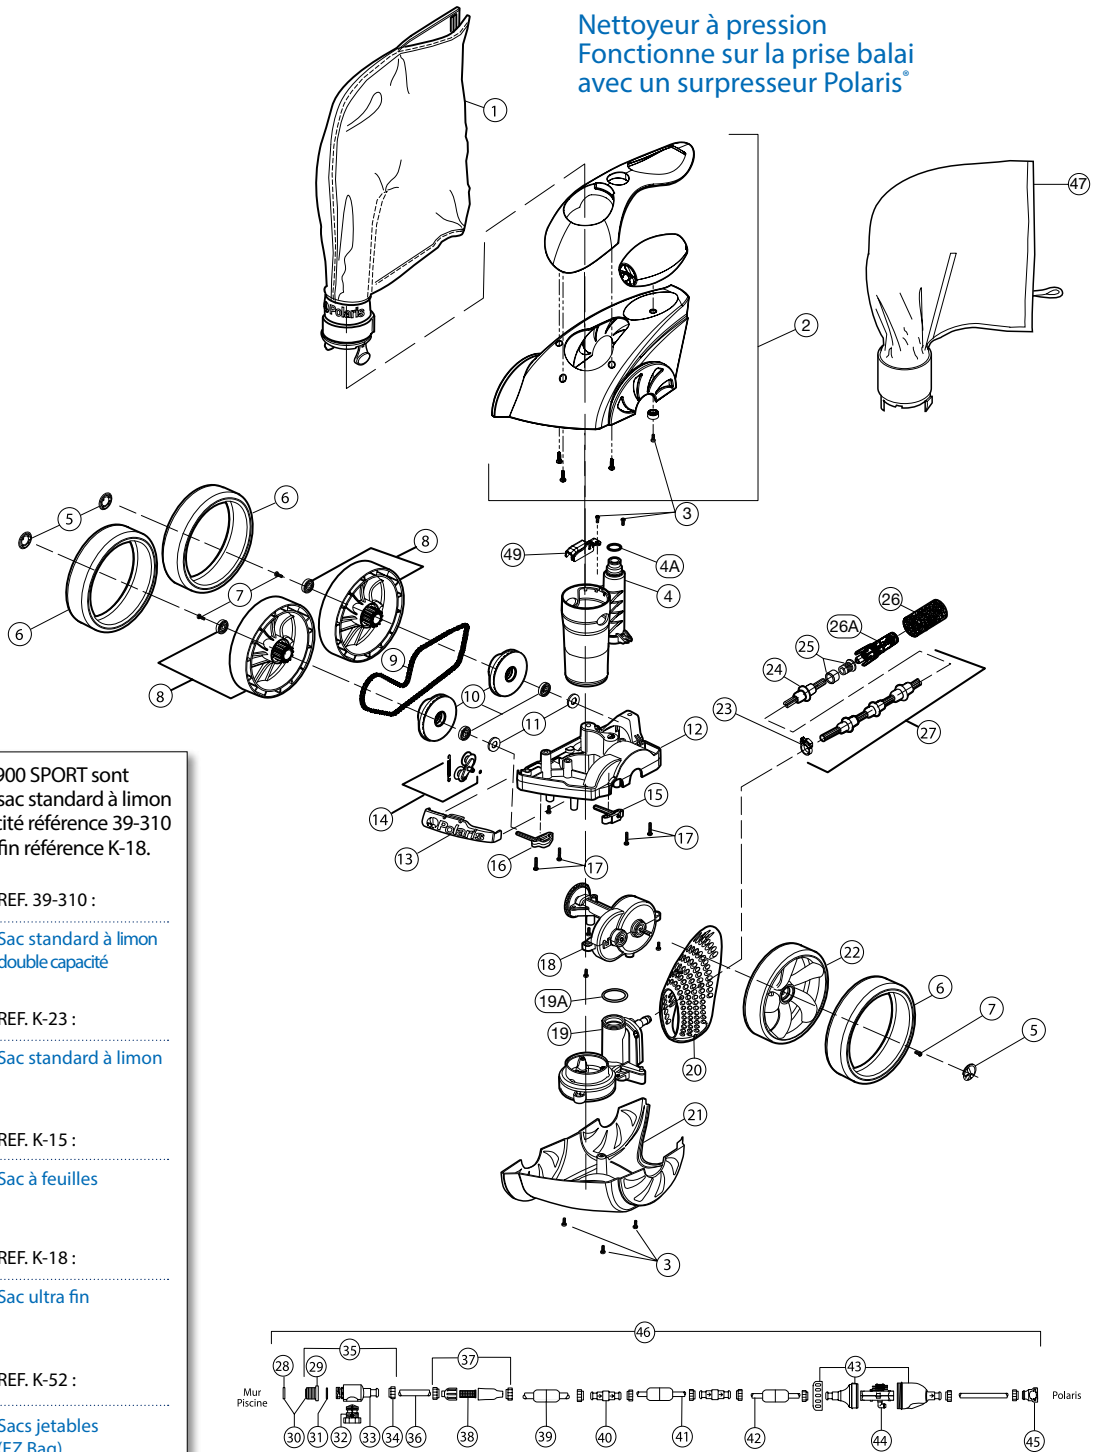

Polaris® 3900 Sport

Nettoyeur à pression
Fonctionne sur la prise balai
avec un surpresseur Polaris®

SACS

Les Polaris® 3900 SPORT sont livrés avec le sac standard à limon double capacité référence 39-310 et le sac ultrafin référence K-18.