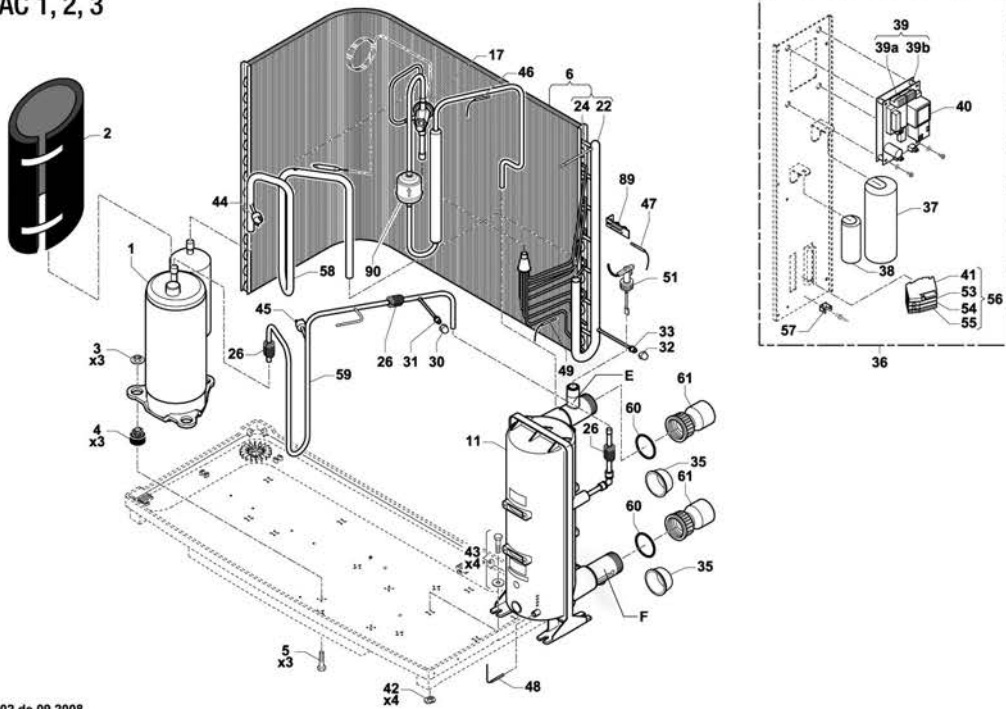

POWER PAC 1, 2, 3

POWER PAC 1, 2, 3

Repère	Désignation	Référence
Pièces détachées électriques		
40	Platine de régulation POWERPAC/ONEPAC	WCE03712
36	Platine électrique complète	WCE03706
48	Sonde blanche NTC « température d'eau » (embout plastique)	WCE03850
49	Sonde grise NTC « température de dégivrage » (embout plastique)	WCE03850
47	Sonde noire NTC « température antigel » (embout plastique)	WCE03850
46	Sonde rouge NTC indicateur de débit d'eau (embout plastique)	WCE03850
51	Contrôleur de débit Noryl	WSK02022
66	Moteur ventilateur	WTC03783
37	Condensateur compresseur alu 50 µF (powerpac 1, 2, 3) C2	B0181100A
38	Condensateur ventilateur 5 µF (powerpac 1,2,3) C1	WCE03714
Pièces détachées frigorifiques		
90	Déshydrateur 0535	WCY00995
44	Pressostat à souder BP 0,5/2 Bars	WTC03815
45	Pressostat à souder HP 33/42 Bars	WTC03816
1	Compresseur Panasonic POWERPAC/ONEPAC 1m (5KS205DAJ21)	WTC03827
	Compresseur Panasonic POWERPAC/ONEPAC 2m (5KS225DAJ21)	WTC03828
	Compresseur Panasonic POWERPAC/ONEPAC 3m (5JS315DAA)	WTC03870
17	Détendeur TX3Z35 (powerpac 1 et 2)	WTC03829
	Détendeur BBIZE 2 GA (powerpac 3)	WTC03906
6	Batterie évaporateur (powerpac 1 et 2)	WTC03830
	Batterie évaporateur (powerpac 3)	WTC03873
11	Condenseur Powerpac 1*	W20COND6KW
	Condenseur Powerpac 2*	W20COND7,5KW
	Condenseur Powerpac 3*	W20COND9,5KW
Autres		
21	Socle	W20KITZPHBASE
23	Façade avant	W20KITZPHFACAV
9	Lexan	WCE03708
25	Grille soufflage	W20KITZPHGRILLE
27	Capot supérieur	W20KITZPHCAPSUP
28	Coin carrosserie	W20KITZPHCOIN
29	Plaque sortie condenseur	W20KITZPHPLAQUE
34	Porte accès technique	W20KITZPHPORTE
91	Hélice ventilateur	WTC03784
E	Raccord condenseur sortie avec piquage + joint	R06110
F	Raccord condenseur entrée sans piquage + joint	R06113
60 61	Jeu de 2 raccords demi-union 1 ½ 50 + joints	W20RDU
60	Joint de raccord demi-union (unité)	WNS03428
Accessoires		
	Housse d'hivernage	W20HOUSSEPOWER
	Kit PAC net	WMA03491

* Toute pièce électrique sur pompe à chaleur monophasée est vendue sans condensateur.