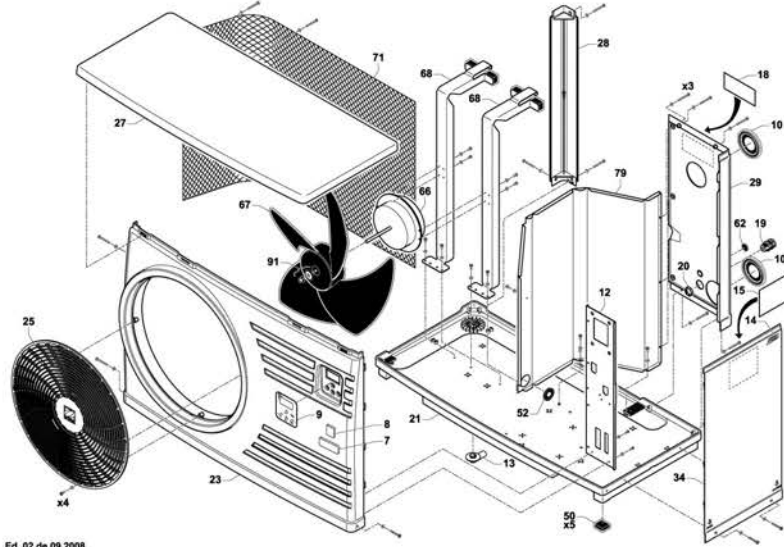

POWER PAC 1, 2, 3

POWER PAC 1, 2, 3

Repère	Désignation	Référence
Pièces détachées électriques		
40	Platine de régulation POWERPAC/ONEPAC	WCE03712
36	Platine électrique complète	WCE03706
48	Sonde blanche NTC « température d'eau » (embout plastique)	WCE03850
49	Sonde grise NTC « température de dégivrage » (embout plastique)	WCE03850
47	Sonde noire NTC « température antigel » (embout plastique)	WCE03850
46	Sonde rouge NTC indicateur de débit d'eau (embout plastique)	WCE03850
51	Contrôleur de débit Noryl	WSK02022
66	Moteur ventilateur	WTC03783
37	Condensateur compresseur alu 50 µF (powerpac 1, 2, 3) C2	B0181100A
38	Condensateur ventilateur 5 µF (powerpac 1,2,3) C1	WCE03714
Pièces détachées frigorifiques		
90	Déshydrateur 0535	WCY00995
44	Pressostat à souder BP 0,5/2 Bars	WTC03815
45	Pressostat à souder HP 33/42 Bars	WTC03816
1	Compresseur Panasonic POWERPAC/ONEPAC 1m (5KS205DAJ21)	WTC03827
	Compresseur Panasonic POWERPAC/ONEPAC 2m (5KS225DAJ21)	WTC03828
	Compresseur Panasonic POWERPAC/ONEPAC 3m (5JS315DAA)	WTC03870
17	Détendeur TX3Z35 (powerpac 1 et 2)	WTC03829
	Détendeur BBIZE 2 GA (powerpac 3)	WTC03906
6	Batterie évaporateur (powerpac 1 et 2)	WTC03830
	Batterie évaporateur (powerpac 3)	WTC03873
11	Condenseur Powerpac 1*	W20COND6KW
	Condenseur Powerpac 2*	W20COND7,5KW
	Condenseur Powerpac 3*	W20COND9,5KW
Autres		
21	Socle	W20KITZPHBASE
23	Façade avant	W20KITZPHFACAV
9	Lexan	WCE03708
25	Grille soufflage	W20KITZPHGRILLE
27	Capot supérieur	W20KITZPHCAPSUP
28	Coin carrosserie	W20KITZPHCOIN
29	Plaque sortie condenseur	W20KITZPHPLAQUE
34	Porte accès technique	W20KITZPHPORTE
91	Hélice ventilateur	WTC03784
E	Raccord condenseur sortie avec piquage + joint	R06110
F	Raccord condenseur entrée sans piquage + joint	R06113
60 61	Jeu de 2 raccords demi-union 1 ½ 50 + joints	W20RDU
60	Joint de raccord demi-union (unité)	WNS03428
Accessoires		
	Housse d'hivernage	W20HOUSSEPOWER
	Kit PAC net	WMA03491

* Toute pièce électrique sur pompe à chaleur monophasée est vendue sans condensateur.