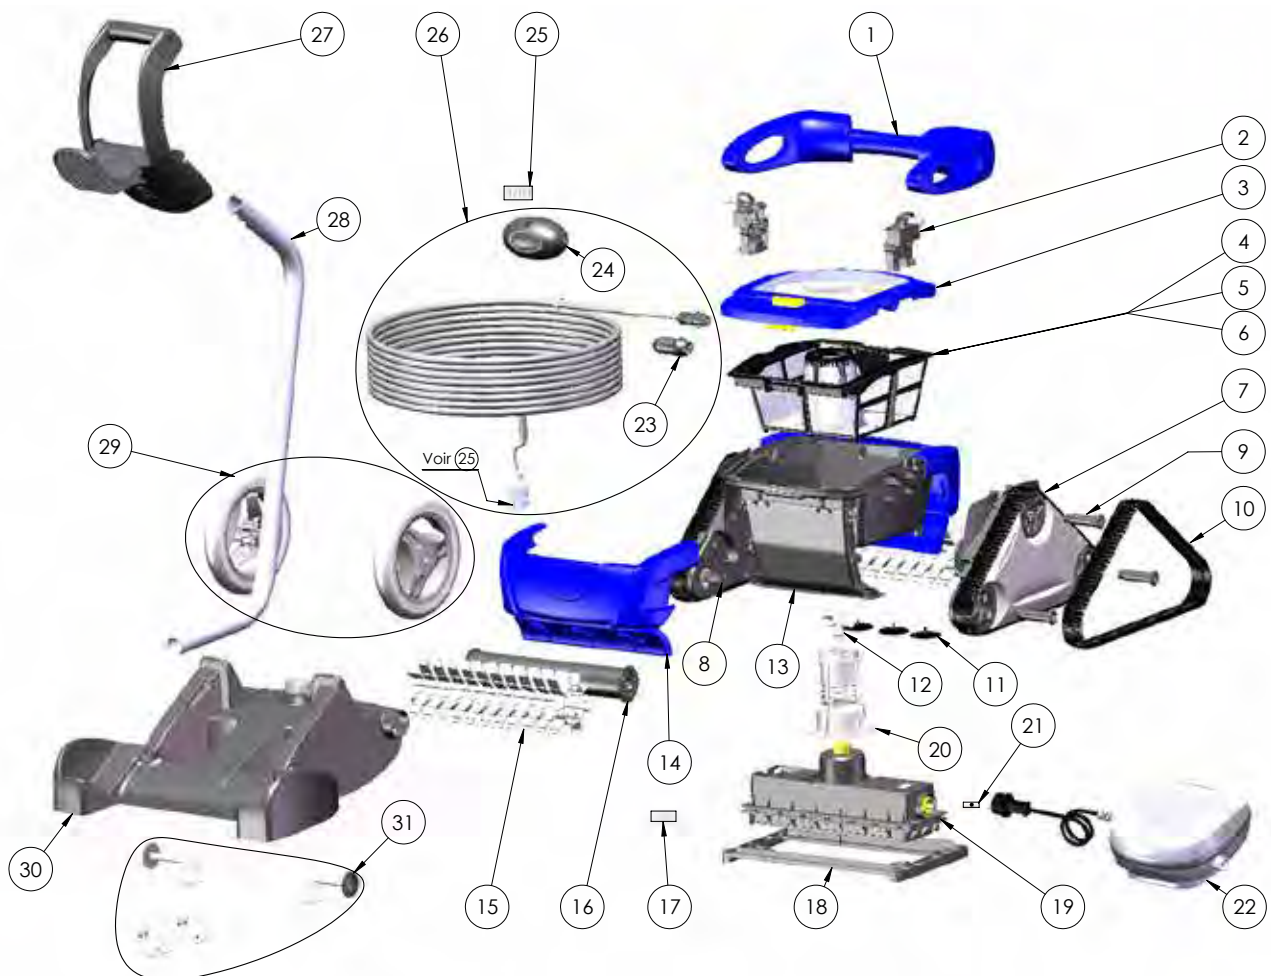

# RC 4400

Repère	Désignation	Référence
1	POIGNEE COMPLETE BLEUE ZODIAC	R0631900
2	AXE POIGNEE RAL7021	R0633600
3	COUVERCLE CYCLONX A-0	R0632400
4	FILTRE 60µ CYCLONX ZODIAC (EN ACCESSOIRE)	R0632602
5	FILTRE 100µ CYCLONX ZODIAC	R0632600
6	FILTRE 200µ CYCLONX ZODIAC (EN ACCESSOIRE)	R0632601
7	CASSETTE T MOTEUR CYCLONX RAL9022	R0632300
8	CASSETTE T LIBRE CYCLONX RAL9022	R0632200
9	VERROUILLAGE ROUE CYCLONX	R0634300
10	CHENILLE CYCLONX ZODIAC (*2)	R0633900
11	CLAPET EVACUATION CYCLONX (*3)	R0633300
12	HELICE CYCLONX	R0633200
13	BOL CYCLONX	R0633400
14	COQUE A CYCLONX BLEUE	R0633700
15	BROSSES CYCLONX RAL9022 ZODIAC (*2)	R0633100
16	SUPPORT BROSE CYCLONX	R0632500
17	VIS 4*12 MM (*5)	R0516700
18	PLAQUE INFERIEURE CYCLONX	R0633800
19	BLOC MOTEUR CYCLONX	R0632000
20	GUIDE FLUX CYCLONX	R0633500
21	GOUPILLE Ø4 AXE BLOC MOTEUR (*5)	R0657900
22	COFFRET COMMANDE TYPE 1 C	R0633000
23	CAPOT CONNECTEUR 3 PTS	R0634100
24	FLOTTEUR CABLE CYCLONX ZODIAC	R0634200
25	VIS 4*16 MM (*5)	R0608500
26	CABLE FLOTTANT 18M CYCLONX	R0632101
27	POIGNEE CHARIOT	R0565000
28	TUBE CHARIOT CYCLONX	R0634400
29	ROUES CHARIOT (*2)	R0565100
30	EMBASE CHARIOT CYCLONX	R0632800
31	ACCESSOIRES CHARIOT CYCLONX	R0632900