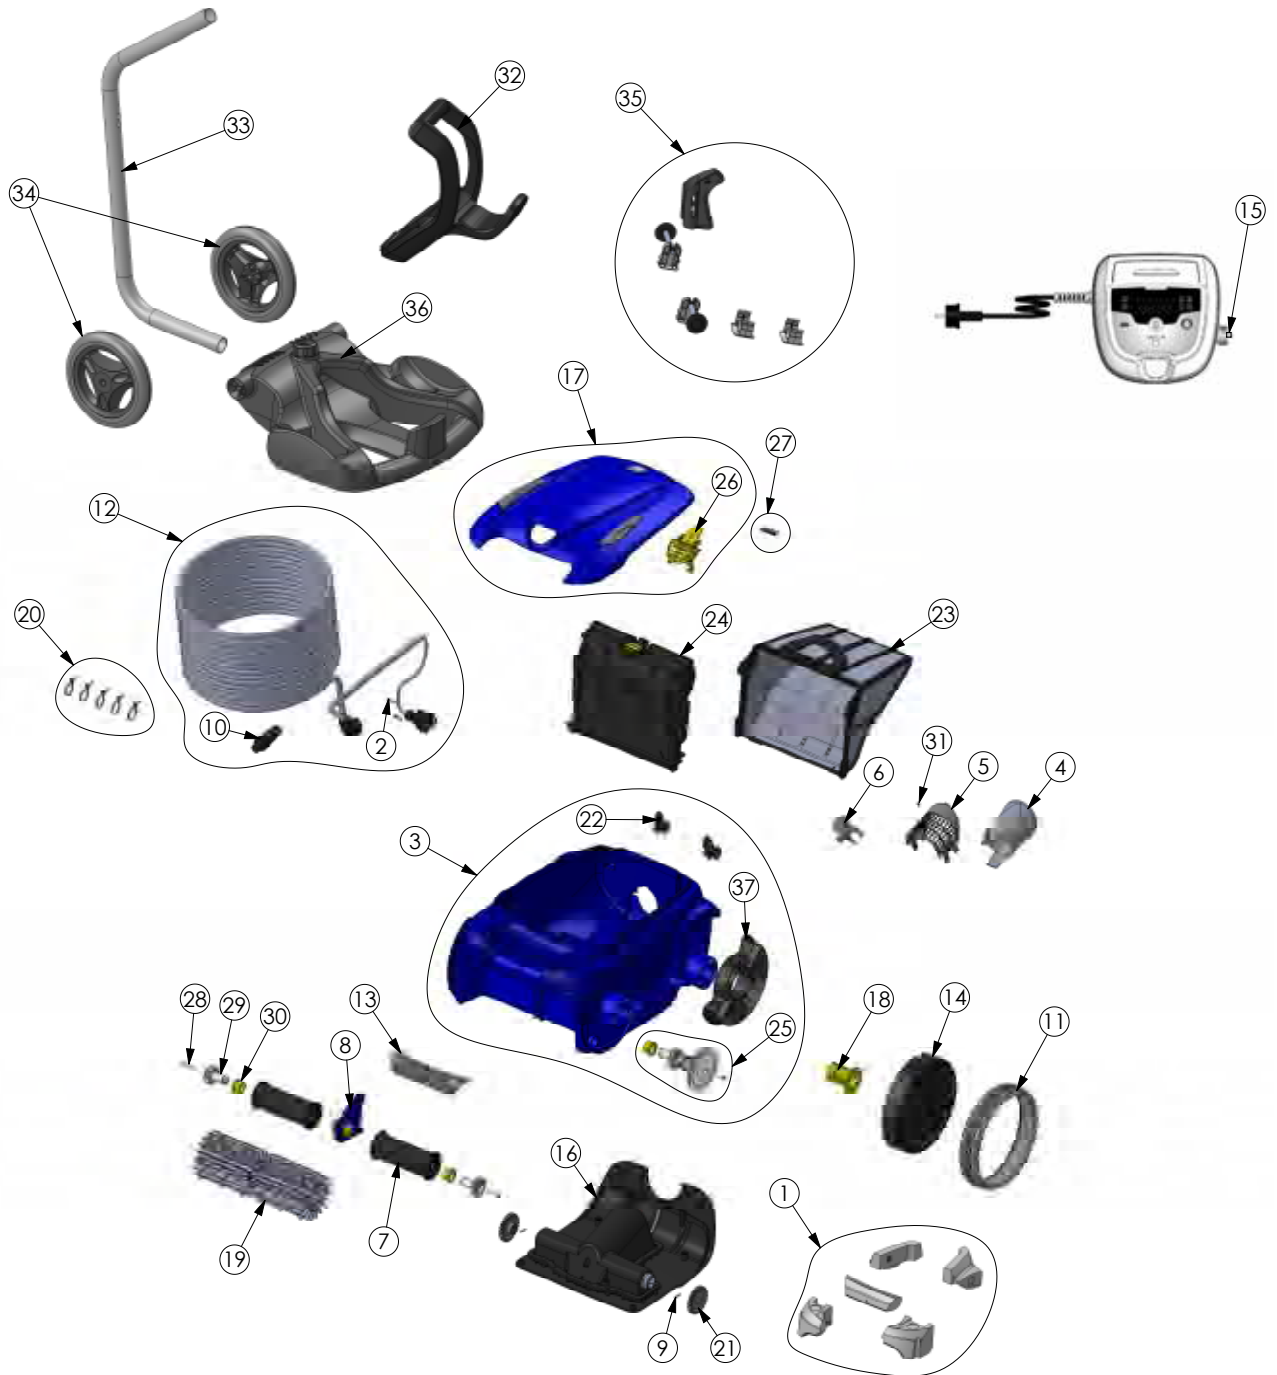

RV 5400

Repère	Désignation	Référence
1	FLOTTEUR COMPLET	R0539700
2	VIS 4*16 MM A4 (*5)	R0608500
3	COQUE COMPLETE 4WD BLEUE	R0539200
4	GUIDE FLUX	R0517500
5	GRILLE VORTEX	R0517600
6	HELICE V	R0517000
7	SUPPORT BROSSE (*2)	R0517400
8	PONTET BROSSE BLEU	R0518700
9	GOUPILLE 3*16 MM (*5)	R0567800
10	CONNECTEUR 4 PTS	R0565600
11	BANDAGE GD RAL9022 ZODIAC	R0636200
12	CABLE FLOTTANT 18M	R0516800
13	POIGNEE RAL9022 LS	R0636501
14	JANTE GDE NOIRE ZODIAC	R0636000
15	COFFRET COMMANDE TYPE 3V	R0637100
16	BLOC MOTEUR TYPE C	R0638000
17	TRAPPE BLEUE DECO	R0595900
18	PALIER ROUE ZODIAC	R0636700
19	BROSSE TYPE 2 R9022 ZODIAC (*2)	R0638800
20	LIEN SERRAGE CABLE FLOTT (*5)	R0567900
21	PIGNON 27 DENTS (*2)	R0518800
22	BUMPER A ROULETTE(*2)	R0518100
23	FILTRE DEBRIS FIN 100µ V	R0636600
24	SUPPORT FILTRE V	R0517700
25	TRANSMISSION	R0517200
26	VERROU TRAPPE PMS108	R0638700
27	VIS 4*12 MM (*5)	R0516700
28	VIS 4*25 MM (*5)	R0638900
29	PIGNON 17 DENTS (*2)	R0639000
30	PALIER EXTERIEUR (*2)	R0639100
31	VIS 2.9*9.5 MM (*5)	R0639200
32	POIGNEE CHARIOT	R0565000
33	TUBE CHARIOT	R0565200
34	ROUES CHARIOT (*2)	R0565100
35	PIECES ACCESSOIRE CHARIOT	R0564900
36	EMBASE CHARIOT	R0564800
37	PROTECTION ROUE	R0540300